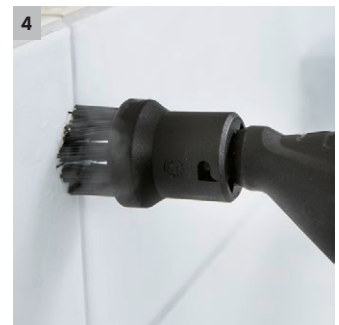

## SC 1 Premium (white) \*EU

Le nettoyeur vapeur SC 1 Premium est encore plus polyvalent avec son extension de flexible. Grâce au format compact il est idéal pour un nettoyage rapide et intermédiaire sans produits chimiques.

### 1 Émission de vapeur puissante de 3,0 bars

- Élimination aisée de toutes sortes de saleté - même aux endroits difficiles d'accès